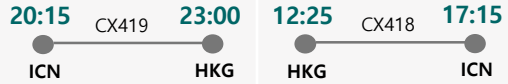

Cathay Pacific – 2021년 6월 재운항 확정

인천-홍콩 매주 1회(일요일) A350 운항

아시아

마닐라 (MNL)	20:15 ICN → 8시간 40분 대기 → 09:55+1 MNL ICN → CX419 → HKG → CX907 → MNL 매주 일요일	11:05 MNL → 11시간 05분 → 05:25+1 ICN MNL → CX906 → HKG → KE608 → ICN 매주 목요일/토요일
베이징 (PEK)	연결불가 ICN → HKG → PEK	09:30 PEK → 7시간 10분 대기 → 05:25+1 ICN PEK → CX391 → HKG → KE608 → ICN 매주 화요일/목요일
자카르타 (CGK)	20:15 ICN → 10시간 대기 → 13:00+1 CGK ICN → CX419 → HKG → GA873 → CGK 매주 일요일	00:05 CGK → 6시간 20분 대기 → 17:15 ICN CGK → CX798 → HKG → CX418 → ICN 매주 일요일
수라바야 (SUB)	19:45 ICN → 10시간 20분 대기 → 12:35+1 SUB ICN → KE607 → HKG → CX2779 → SUB 매주 목요일	13:35 SUB → 17시간 20분 대기 → 17:15+1 ICN SUB → CX2780 → HKG → CX418 → ICN 매주 토요일

대양주

시드니 (SYD)	20:15 ICN → 55분 대기 → 10:50+1 SYD ICN → CX419 → HKG → CX101 → SYD 매주 일요일	14:15 SYD → 14시간 55분 대기 → 17:15+1 ICN SYD → CX100 → HKG → CX418 → ICN 매주 토요일
멜버른 (MEL)	20:15 ICN → 1시간 20분 대기 → 11:15+1 MEL ICN → CX419 → HKG → CX105 → MEL 매주 일요일	14:25 MEL → 14시간 40분 대기 → 17:15+1 ICN MEL → CX104 → HKG → CX418 → ICN 매주 토요일
오克兰드 (AKL)	20:15 ICN → 16시간 25분 대기 → 06:00+2 AKL ICN → CX419 → HKG → CX7401 → AKL 매주 일요일	23:30 AKL → 5시간 15분 대기 → 17:15+1 ICN AKL → CX7402 → HKG → CX418 → ICN 매주 토요일

미주

벤쿠버 (YVR)	20:15 ICN → 1시간 45분 대기 → 21:50+1 YVR ICN → CX419 → HKG → CX888 → YVR 매주 일요일	00:55 YVR → 17시간 15분 대기 → 17:15+2 ICN YVR → CX819 → HKG → CX418 → ICN 매주 금요일
LA (LAX)	20:15 ICN → 1시간 05분 대기 → 22:35 LAX ICN → CX419 → HKG → CX880 → LAX 매주 일요일	00:15 LAX → 6시간 40분 대기 → 17:15+1 ICN LAX → CX883 → HKG → CX418 → ICN 매주 토요일